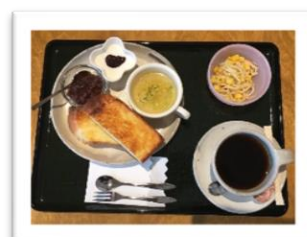

## お得なセットメニュー 8:30 - 14:30

モーニングセット  
(ドリンク付き350円)

くるみパンモーニングセット  
(ドリンク付き450円)

### お得なチケットも販売中!

- ・ドリンクチケット: 3000円  
(300円券 x 11枚綴)
- ・モーニングチケット: 3500円  
(350円券 x 11枚綴)
- ・くるみパンモーニングチケット4500円  
(450円券 x 11枚綴)

### ALL DRINKS 300円

- ・自家焙煎コーヒー  
(HOT・ICE)
- ・紅茶  
(ストレート・ミルク・レモン)
- ・アイ스티ー  
(ストレート・ミルク・レモン)
- ・ミルク (HOT・ICE)
- ・カフェオレ (HOT・ICE)
- ・コーラ
- ・オレンジジュース
- ・バナナジュース

小倉トーストセット  
(ランチドリンク付き500円)

アーモンドバター  
トーストセット  
(ランチドリンク付き500円)